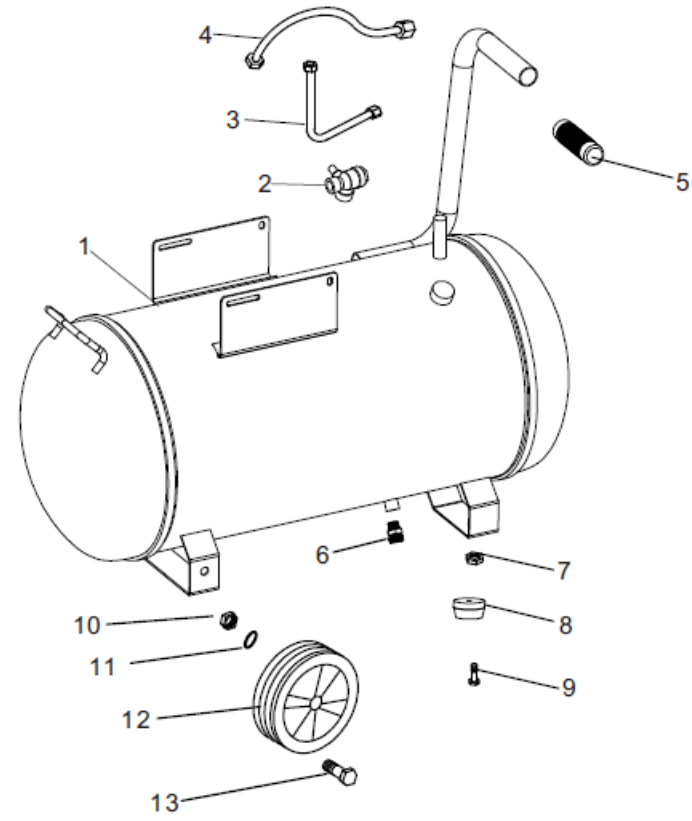

Esploso 65650

RICAMBI DISPONIBILI

Legenda esploso 65650P /

Parte nr.	Codice	Descrizione (ITA)	Description (ENG)	EAN
Pag.1 - Motore				
3	92506	Filtro aria	Air filter	8028815925068
4	92116	Testa motore	Engine head	8028815921169
5	92133	Angolo mandata aria	Air delivery angle	8028815921336
6-7-8	92102	Guarnizioni e valvole (kit)	Valves and gaskets	8028815921022
19	92166	Interruttore termico protezione	Protector	8028815921664
20	92131	Tappo sfiato olio	Oil breather	8028815921312
22	92709	Tappo spia olio	Oil sight glass	8028815927093
31	92402	Condensatore	Capacitor	8028815924023
37	92111	Ventola	Fan	8028815921114
39	92204	Carter protezione in plastica	Plastic cover	8028815922043
n/a	92223	Motore completo	Engine complete	8028815922234
Pag.2 - Serbatoio				
2	92142	Valvola di ritegno	Check valve	8028815921428
3	92147	Tubo carico aria	Air supply pipe	8028815921473
4	92148	Tubo sfiato aria	Breather pipe	8028815921480
6	92151	Valvola di sfiato 1/4"	Vent valve 1/4"	8028815921510
8	92720	Piedini (kit)	Rubber feet (kit)	8028815927208
12	92164	Ruota completa	Wheel	8028815921640
Pag.3 - Utilizzo				
1	92161	Valvola di sicurezza 1/4"	Safety valve 1/4"	8028815921619
2	92903	Pressostato 4 vie	4-way pressure switch	8028815929035
3	92180	Connettore doppio maschio 1/4"	Connector 1/4"	8028815921800
4	92167	Rubinetto a sfere 1/4"	Ball valve	8028815921671
5	92171	Riduttore pressione	Pressure reducer	8028815921718
n/a	92510	Filtro separatore con riduttore pressione	Separation filter with pressure reducer	8028815925105
6	92101	Attacco rapido 1/4"	Quick coupling 1/4"	8028815921015
7	92705	Manometro 1/8"	Gauge 1/8"	8028815927055
8	92702	Manometro 1/4"	Gauge 1/4"	8028815927024