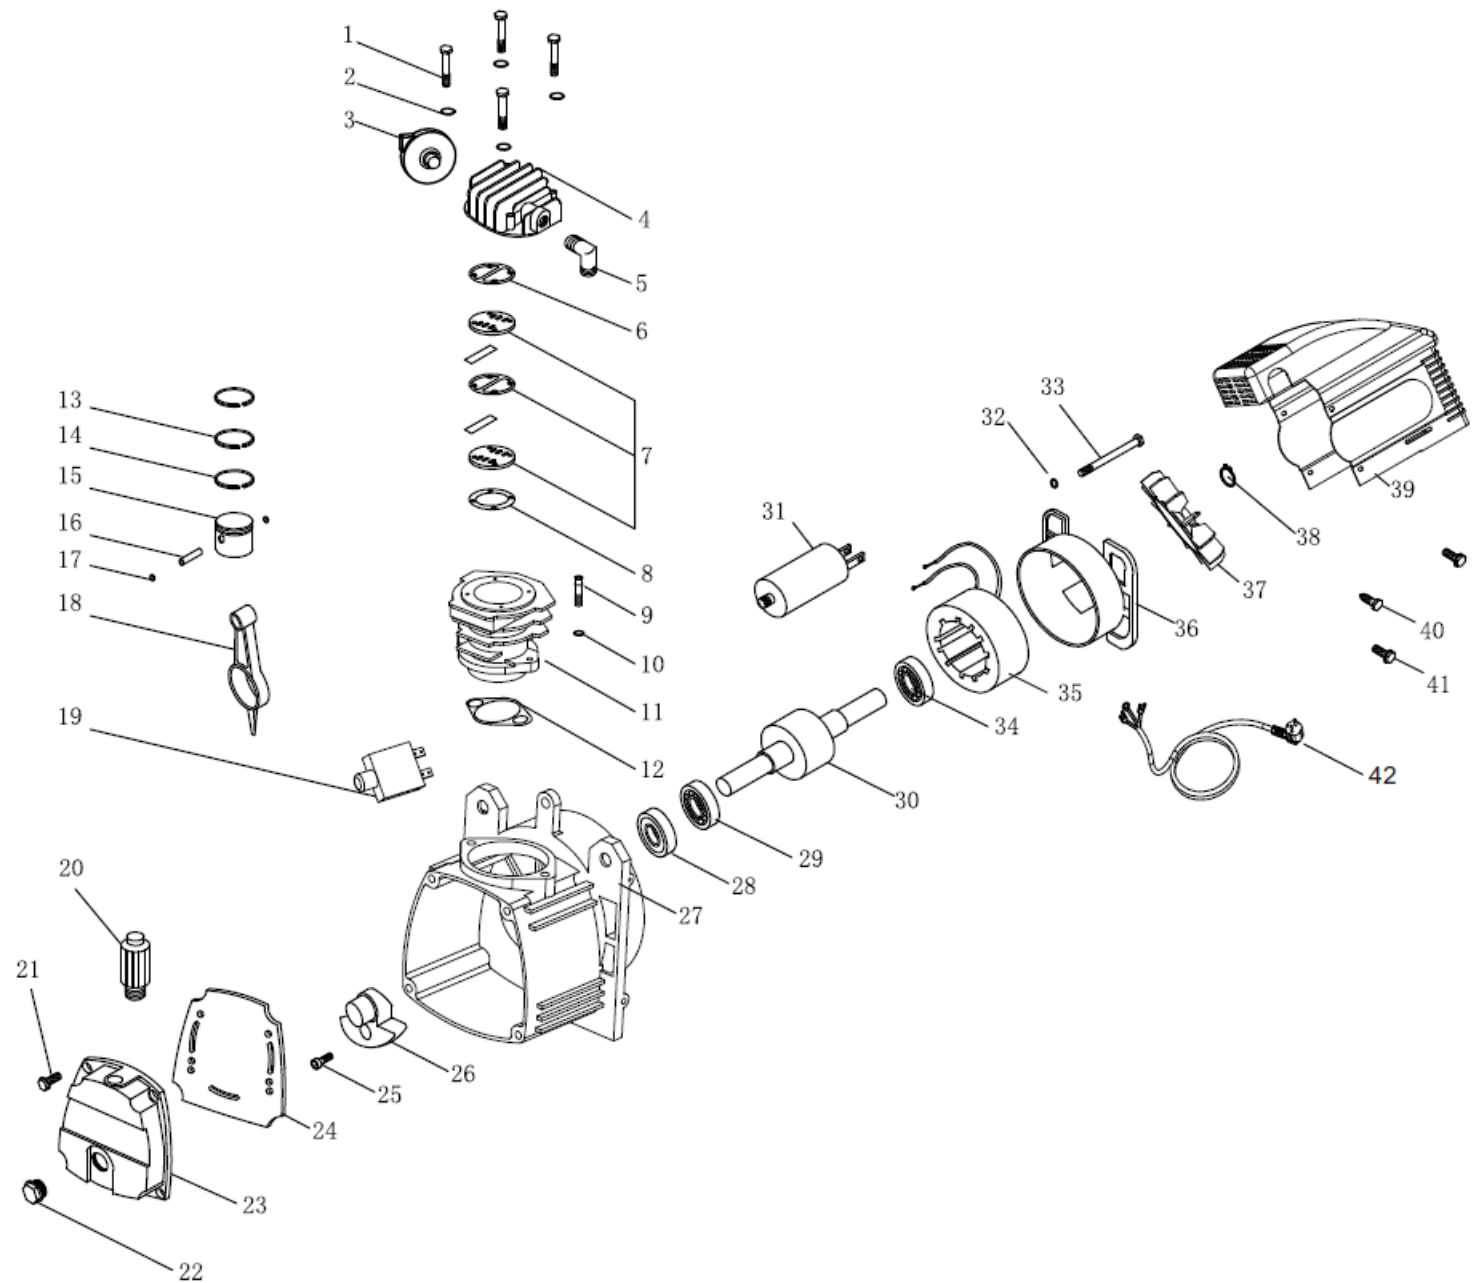

Esploso 65650

RICAMBI DISPONIBILI

Legenda esploso 65650P /

Parte nr.	Codice	Descrizione (ITA)	Description (ENG)	EAN
Pag.1 - Motore				
3	92506	Filtro aria	Air filter	8028815925068
4	92116	Testa motore	Engine head	8028815921169
5	92133	Angolo mandata aria	Air delivery angle	8028815921336
6-7-8	92102	Guarnizioni e valvole (kit)	Valves and gaskets	8028815921022
19	92166	Interruttore termico protezione	Protector	8028815921664
20	92131	Tappo sfiato olio	Oil breather	8028815921312
22	92709	Tappo spia olio	Oil sight glass	8028815927093
31	92402	Condensatore	Capacitor	8028815924023
37	92111	Ventola	Fan	8028815921114
39	92204	Carter protezione in plastica	Plastic cover	8028815922043
n/a	92223	Motore completo	Engine complete	8028815922234
Pag.2 - Serbatoio				
2	92142	Valvola di ritegno	Check valve	8028815921428
3	92147	Tubo carico aria	Air supply pipe	8028815921473
4	92148	Tubo sfiato aria	Breather pipe	8028815921480
6	92151	Valvola di sfiato 1/4"	Vent valve 1/4"	8028815921510
8	92720	Piedini (kit)	Rubber feet (kit)	8028815927208
12	92164	Ruota completa	Wheel	8028815921640
Pag.3 - Utilizzo				
1	92161	Valvola di sicurezza 1/4"	Safety valve 1/4"	8028815921619
2	92903	Pressostato 4 vie	4-way pressure switch	8028815929035
3	92180	Connettore doppio maschio 1/4"	Connector 1/4"	8028815921800
4	92167	Rubinetto a sfere 1/4"	Ball valve	8028815921671
5	92171	Riduttore pressione	Pressure reducer	8028815921718
n/a	92510	Filtro separatore con riduttore pressione	Separation filter with pressure reducer	8028815925105
6	92101	Attacco rapido 1/4"	Quick coupling 1/4"	8028815921015
7	92705	Manometro 1/8"	Gauge 1/8"	8028815927055
8	92702	Manometro 1/4"	Gauge 1/4"	8028815927024