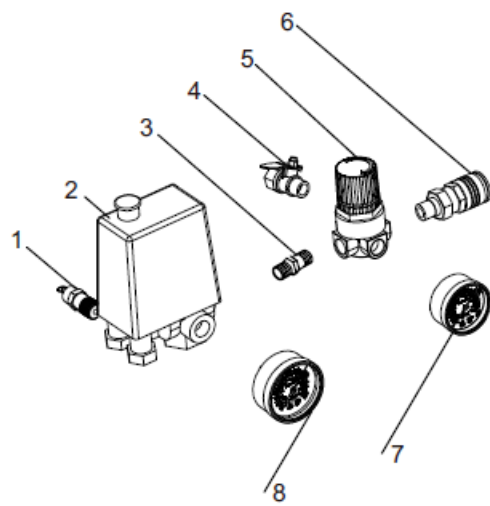

Esploso 65650

RICAMBI DISPONIBILI

Legenda esploso 65650P /

Parte nr.	Codice	Descrizione (ITA)	Description (ENG)	EAN
Pag.1 - Motore				
3	92506	Filtro aria	Air filter	8028815925068
4	92116	Testa motore	Engine head	8028815921169
5	92133	Angolo mandata aria	Air delivery angle	8028815921336
6-7-8	92102	Guarnizioni e valvole (kit)	Valves and gaskets	8028815921022
19	92166	Interruttore termico protezione	Protector	8028815921664
20	92131	Tappo sfiato olio	Oil breather	8028815921312
22	92709	Tappo spia olio	Oil sight glass	8028815927093
31	92402	Condensatore	Capacitor	8028815924023
37	92111	Ventola	Fan	8028815921114
39	92204	Carter protezione in plastica	Plastic cover	8028815922043
n/a	92223	Motore completo	Engine complete	8028815922234
Pag.2 - Serbatoio				
2	92142	Valvola di ritegno	Check valve	8028815921428
3	92147	Tubo carico aria	Air supply pipe	8028815921473
4	92148	Tubo sfiato aria	Breather pipe	8028815921480
6	92151	Valvola di sfiato 1/4"	Vent valve 1/4"	8028815921510
8	92720	Piedini (kit)	Rubber feet (kit)	8028815927208
12	92164	Ruota completa	Wheel	8028815921640
Pag.3 - Utilizzo				
1	92161	Valvola di sicurezza 1/4"	Safety valve 1/4"	8028815921619
2	92903	Pressostato 4 vie	4-way pressure switch	8028815929035
3	92180	Connettore doppio maschio 1/4"	Connector 1/4"	8028815921800
4	92167	Rubinetto a sfere 1/4"	Ball valve	8028815921671
5	92171	Riduttore pressione	Pressure reducer	8028815921718
n/a	92510	Filtro separatore con riduttore pressione	Separation filter with pressure reducer	8028815925105
6	92101	Attacco rapido 1/4"	Quick coupling 1/4"	8028815921015
7	92705	Manometro 1/8"	Gauge 1/8"	8028815927055
8	92702	Manometro 1/4"	Gauge 1/4"	8028815927024